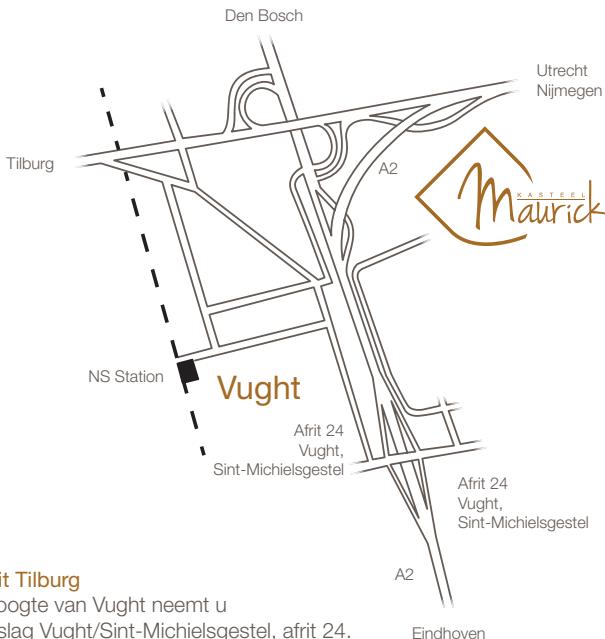

A la carte restaurant Hendrik van Maurick
High tea | High wine | Lunchen | Dineren | Overnachten
Zakelijke faciliteiten | Veelzijdige feestelijke locatie tot 400 pers.
Centrale ligging (A2) | Bosrijke omgeving | Gratis parkeren

Vanuit Tilburg

Ter hoogte van Vught neemt u de afslag Vught/Sint-Michielsgestel, afrit 24. U volgt de borden 'Kasteel Maurick'

Vanuit Utrecht / Nijmegen / 's-Hertogenbosch

Bij 's-Hertogenbosch blijft u de A2 volgen richting Eindhoven. Vervolgens neemt u de afslag Vught/Sint-Michielsgestel, afrit 24. U volgt de borden 'Kasteel Maurick'.

Vanuit Eindhoven

U neemt de afslag Vught/Sint-Michielsgestel, afrit 24. U volgt de borden 'Kasteel Maurick'

Maurick 3

5261 NA Vught
073 - 204 80 28

info@kasteel-maurick.nl
www.kasteel-maurick.nl

Vind ons op
Facebook